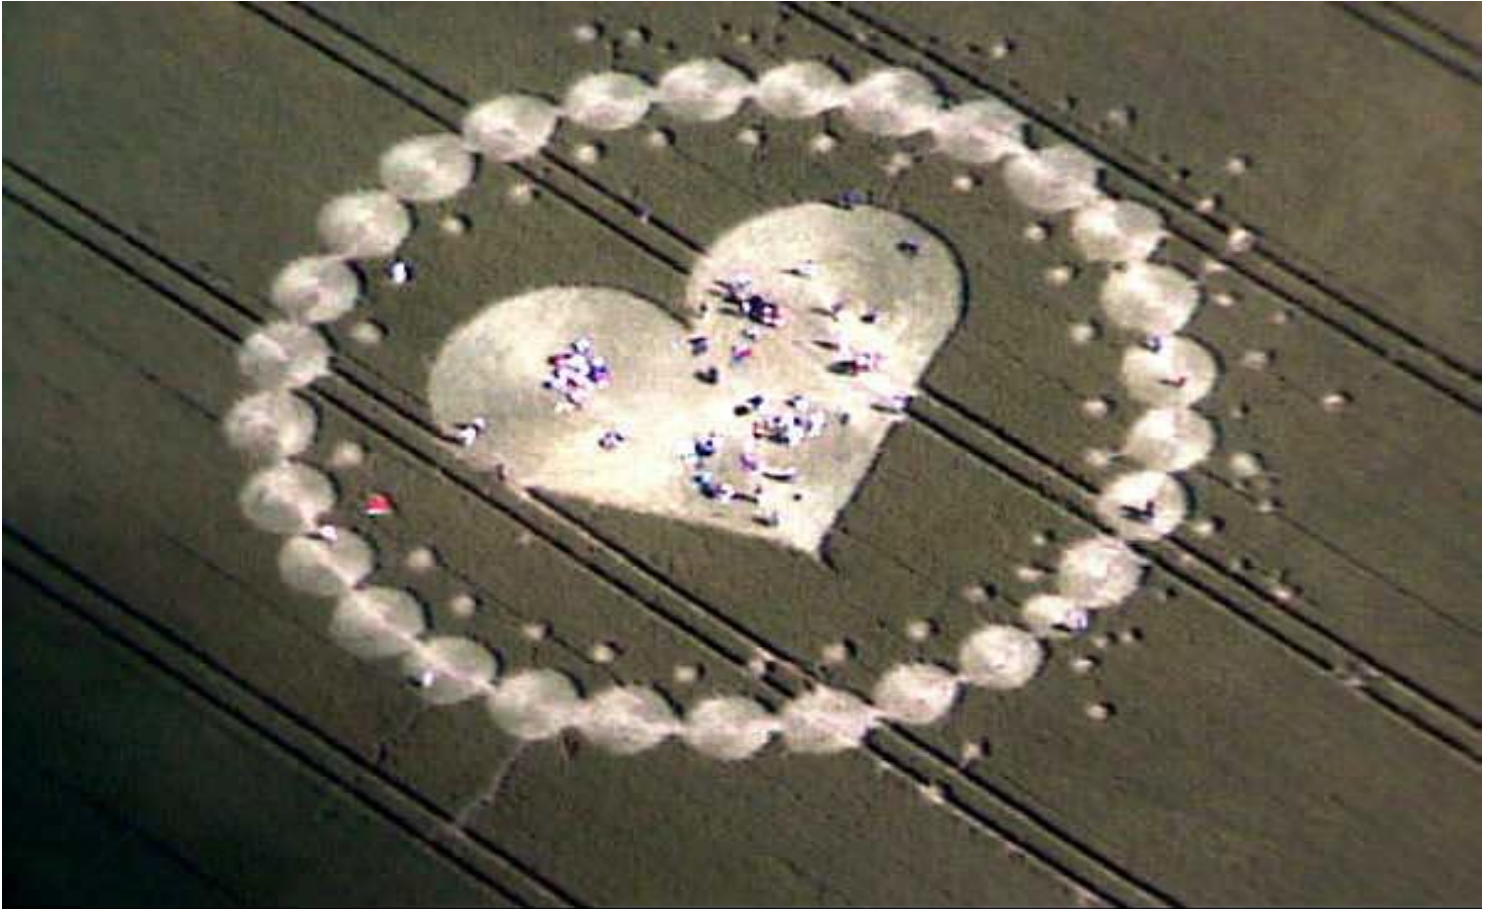

CROPS CIRCLES

LE COEUR

Ce crop est celui de l'Amour, bien sûr. Il peut soigner car il ouvre la CONSCIENCE du CŒUR.

Les sphères représentent les mondes existants et comme vous le voyez elles sont au nombre de 28. Les plus petites représentent les univers satellites dans lesquels existent des mondes parallèles. Nous voici donc tous ensemble unis dans le cœur, dans toutes les dimensions.

L'amour est l'émotion principale dans nos mondes. L'amour le vrai, le pur, l'essence de Dieu.

C'est ce que nous devons tous partager.

Ce crop est un symbole fort ! Utilisé avec soin, il ouvre le cœur et l'apaise. Il permet de se libérer des nœuds karmiques et des tensions émotionnelles qui lui sont rattachées.

Si vous regardez bien, tous les cercles sont attachés les uns aux autres car toutes les actions ont une interaction sur les autres mondes habités, d'où la notion de karma.

Ce crop est à placer sur le chakra du cœur, puis au niveau du coronal, voir dans certains cas sur les chakras supérieurs.