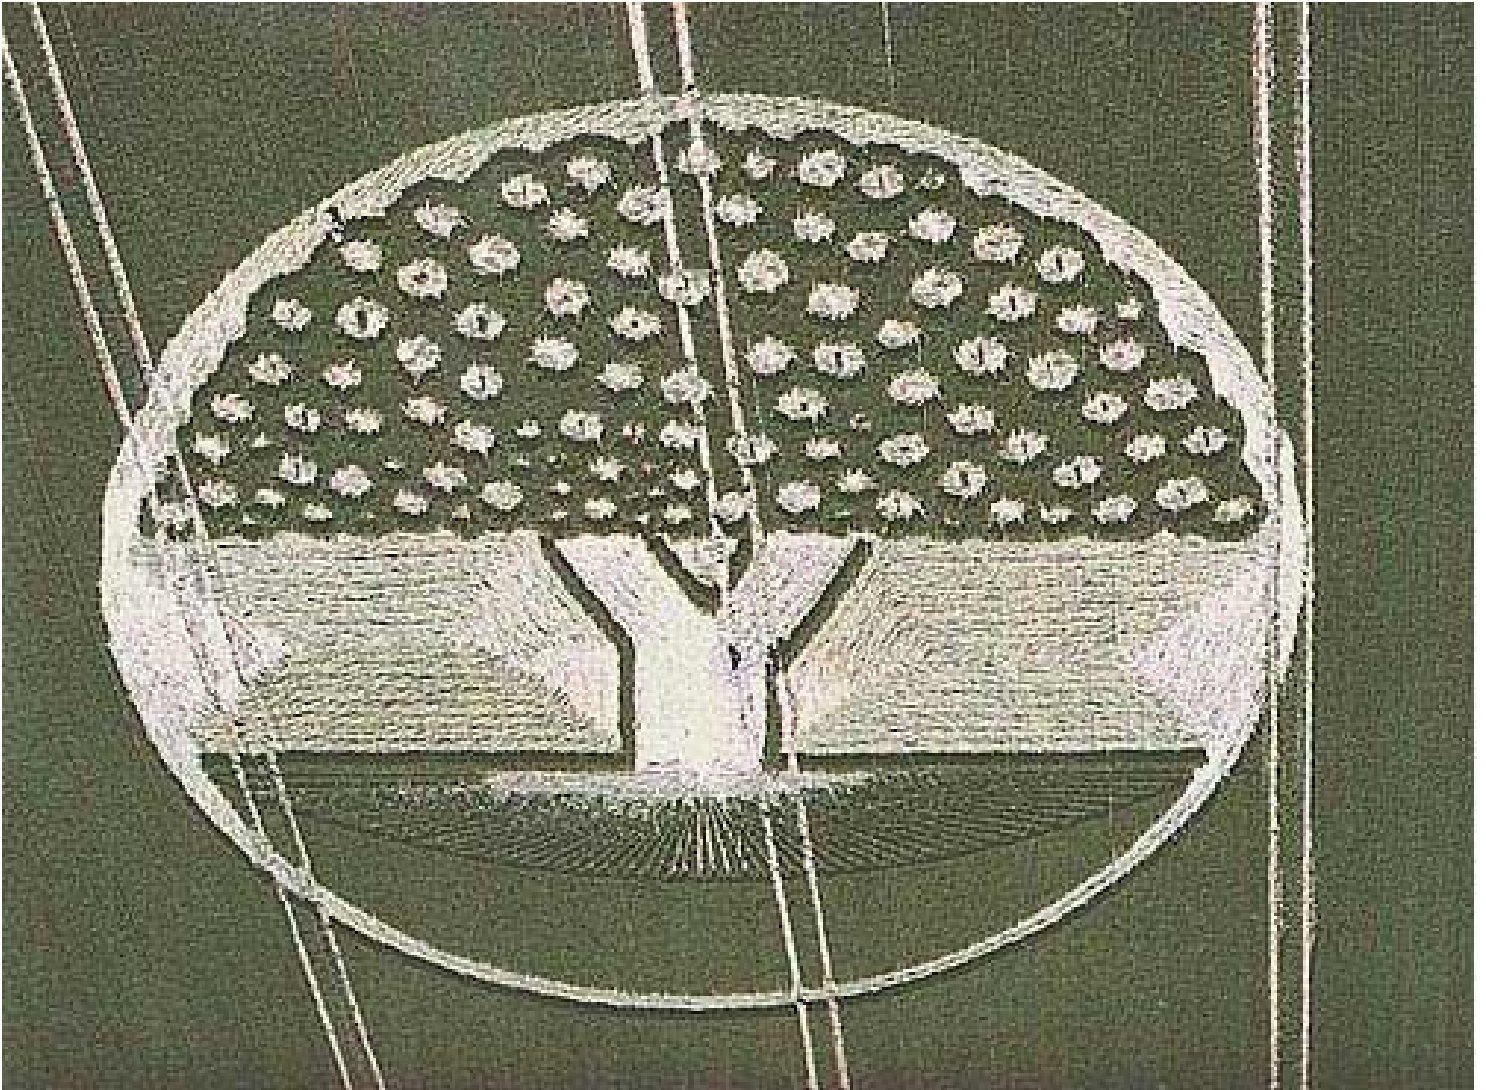

CROPS CIRCLES

ENRACINEMENT / HARMONISATION

Ce crop « arbre » symbolise l'arbre de vie. Il régularise donc toutes les énergies dans votre corps en rétablissant l'harmonie dans les réseaux énergétiques tels, les méridiens et les nadis.

Son utilisation est recommandée sur le chakra racine pour purifier vos racines passées et présentes, sur vos liens envers vos familles également.

Ce crop est puissant pour la restauration des énergies vitales, puisant dans la Terre, et le Ciel.