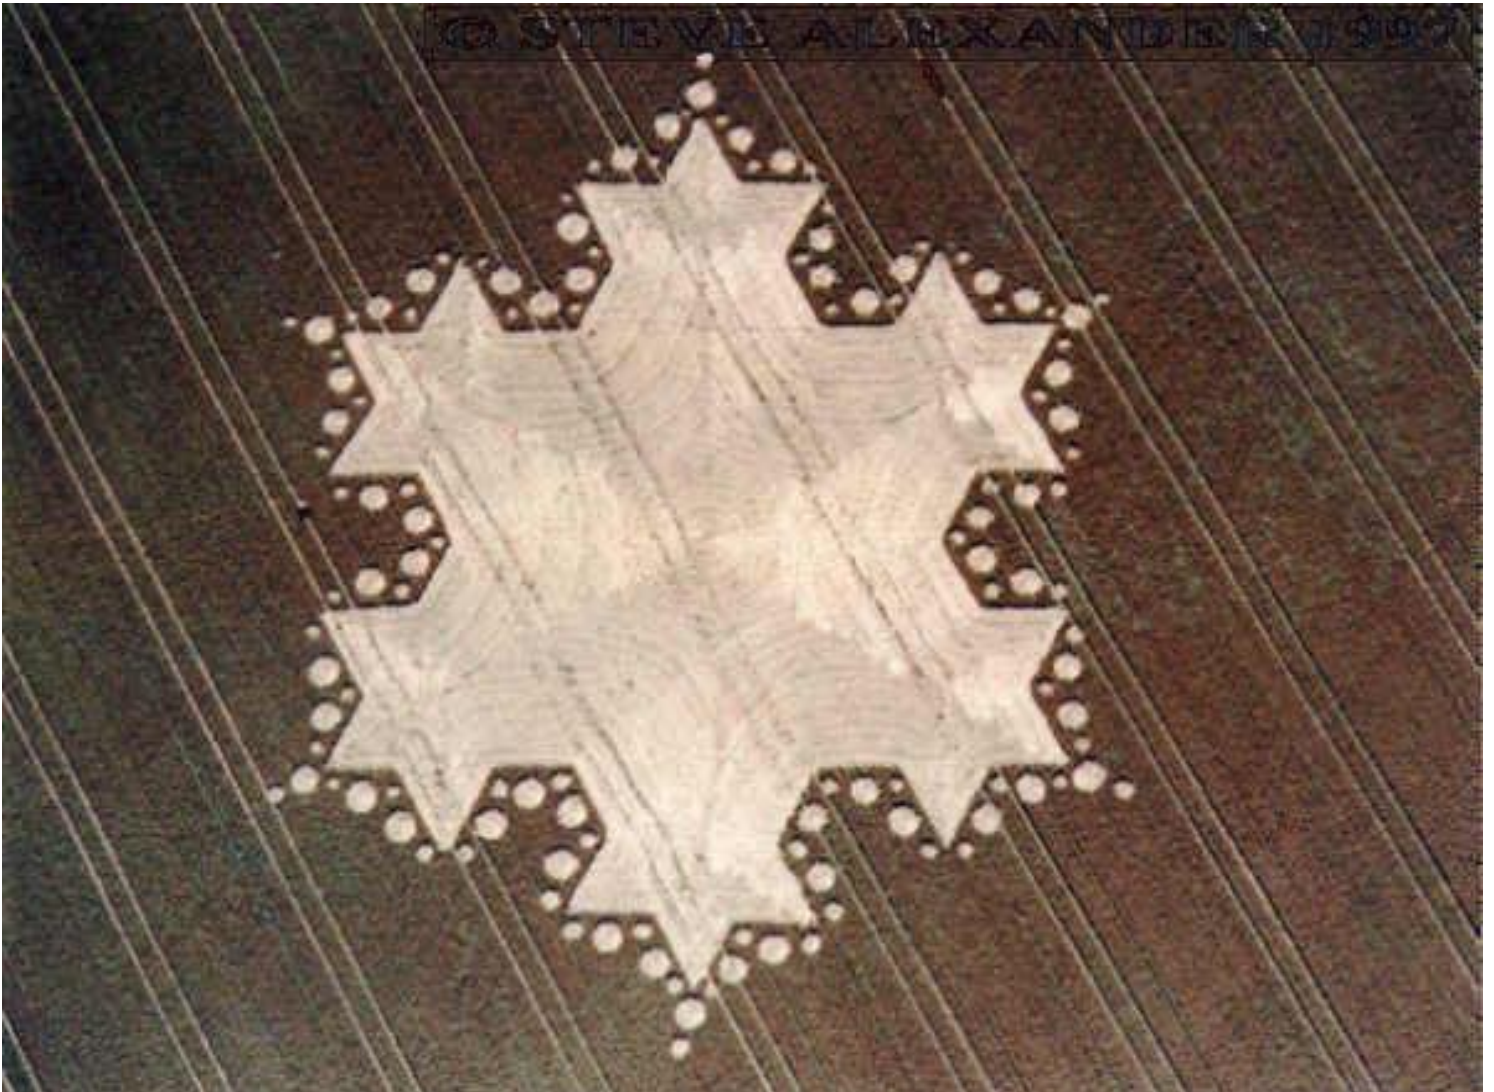

CROPS CIRCLES

PAUSE

Ce crop est une croix cosmique qu'il me sera difficile de vous expliquer avec des mots humains.

Il ressemble beaucoup à vos flocons d'énergies cristallisés, ceci pour vous faire comprendre que toutes choses vie dans toutes les dimensions.

Il apaise profondément comme le fait la neige lorsqu'elle recouvre vos terres. Le son se fait moins fort.

Cela met comme un état de pause en vous.